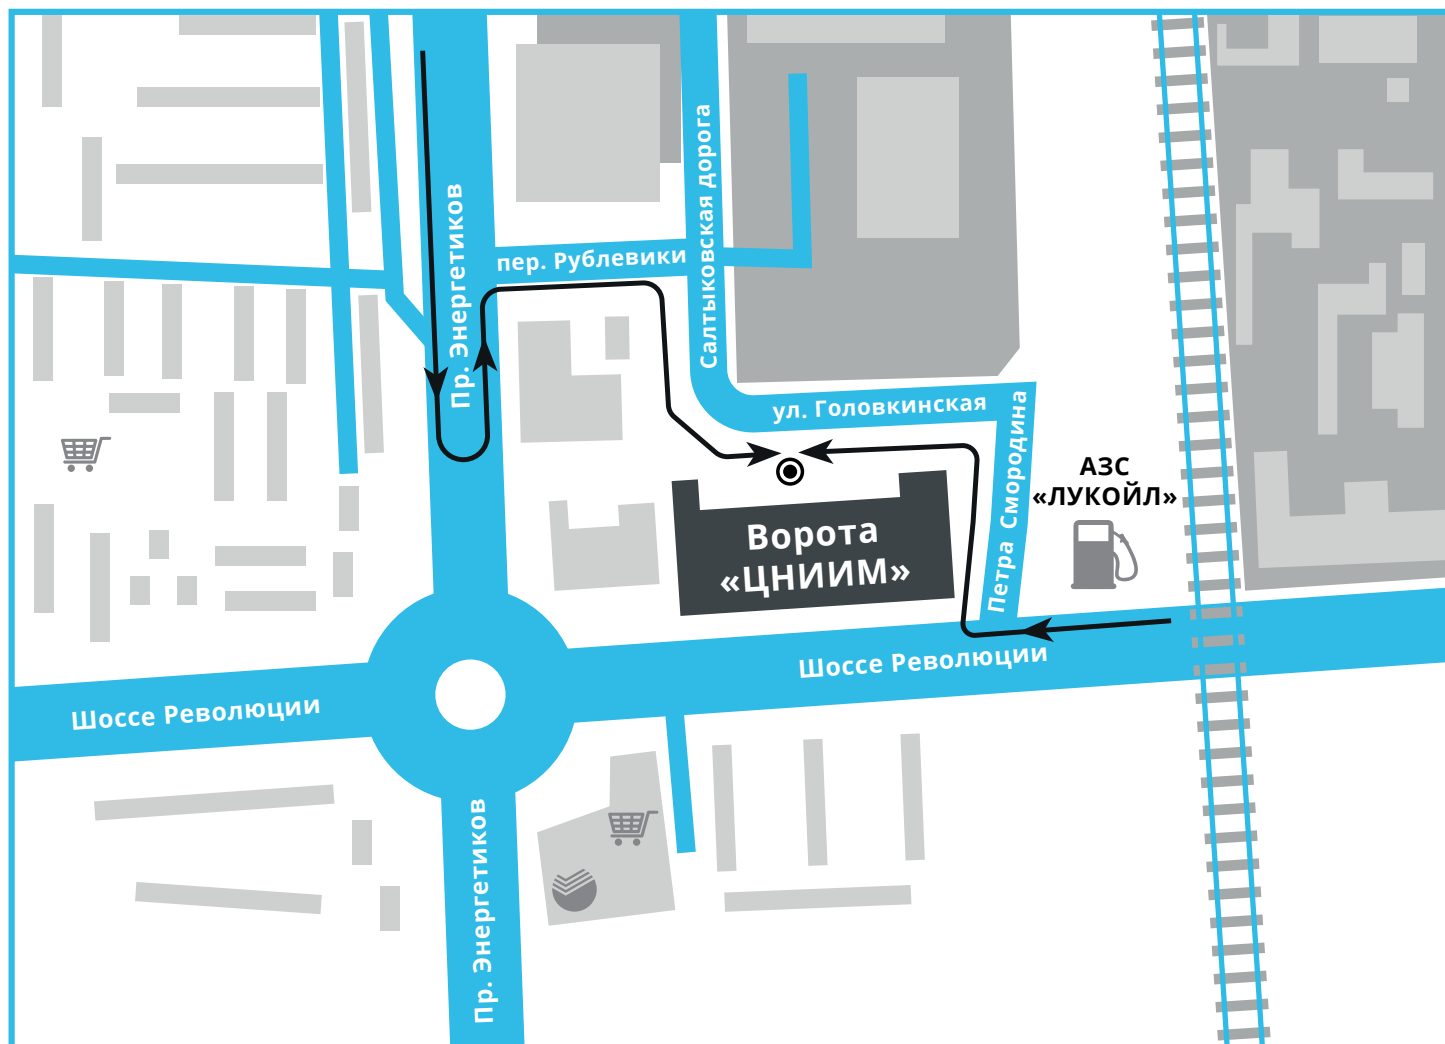

## СХЕМА ПРОЕЗДА

+7 (812) 604-43-43

г. Санкт-Петербург, ул. Головкинская

info@z-met.ru

Время работы:

Офис

Пн-Пт: 9:00-17:30

Производство